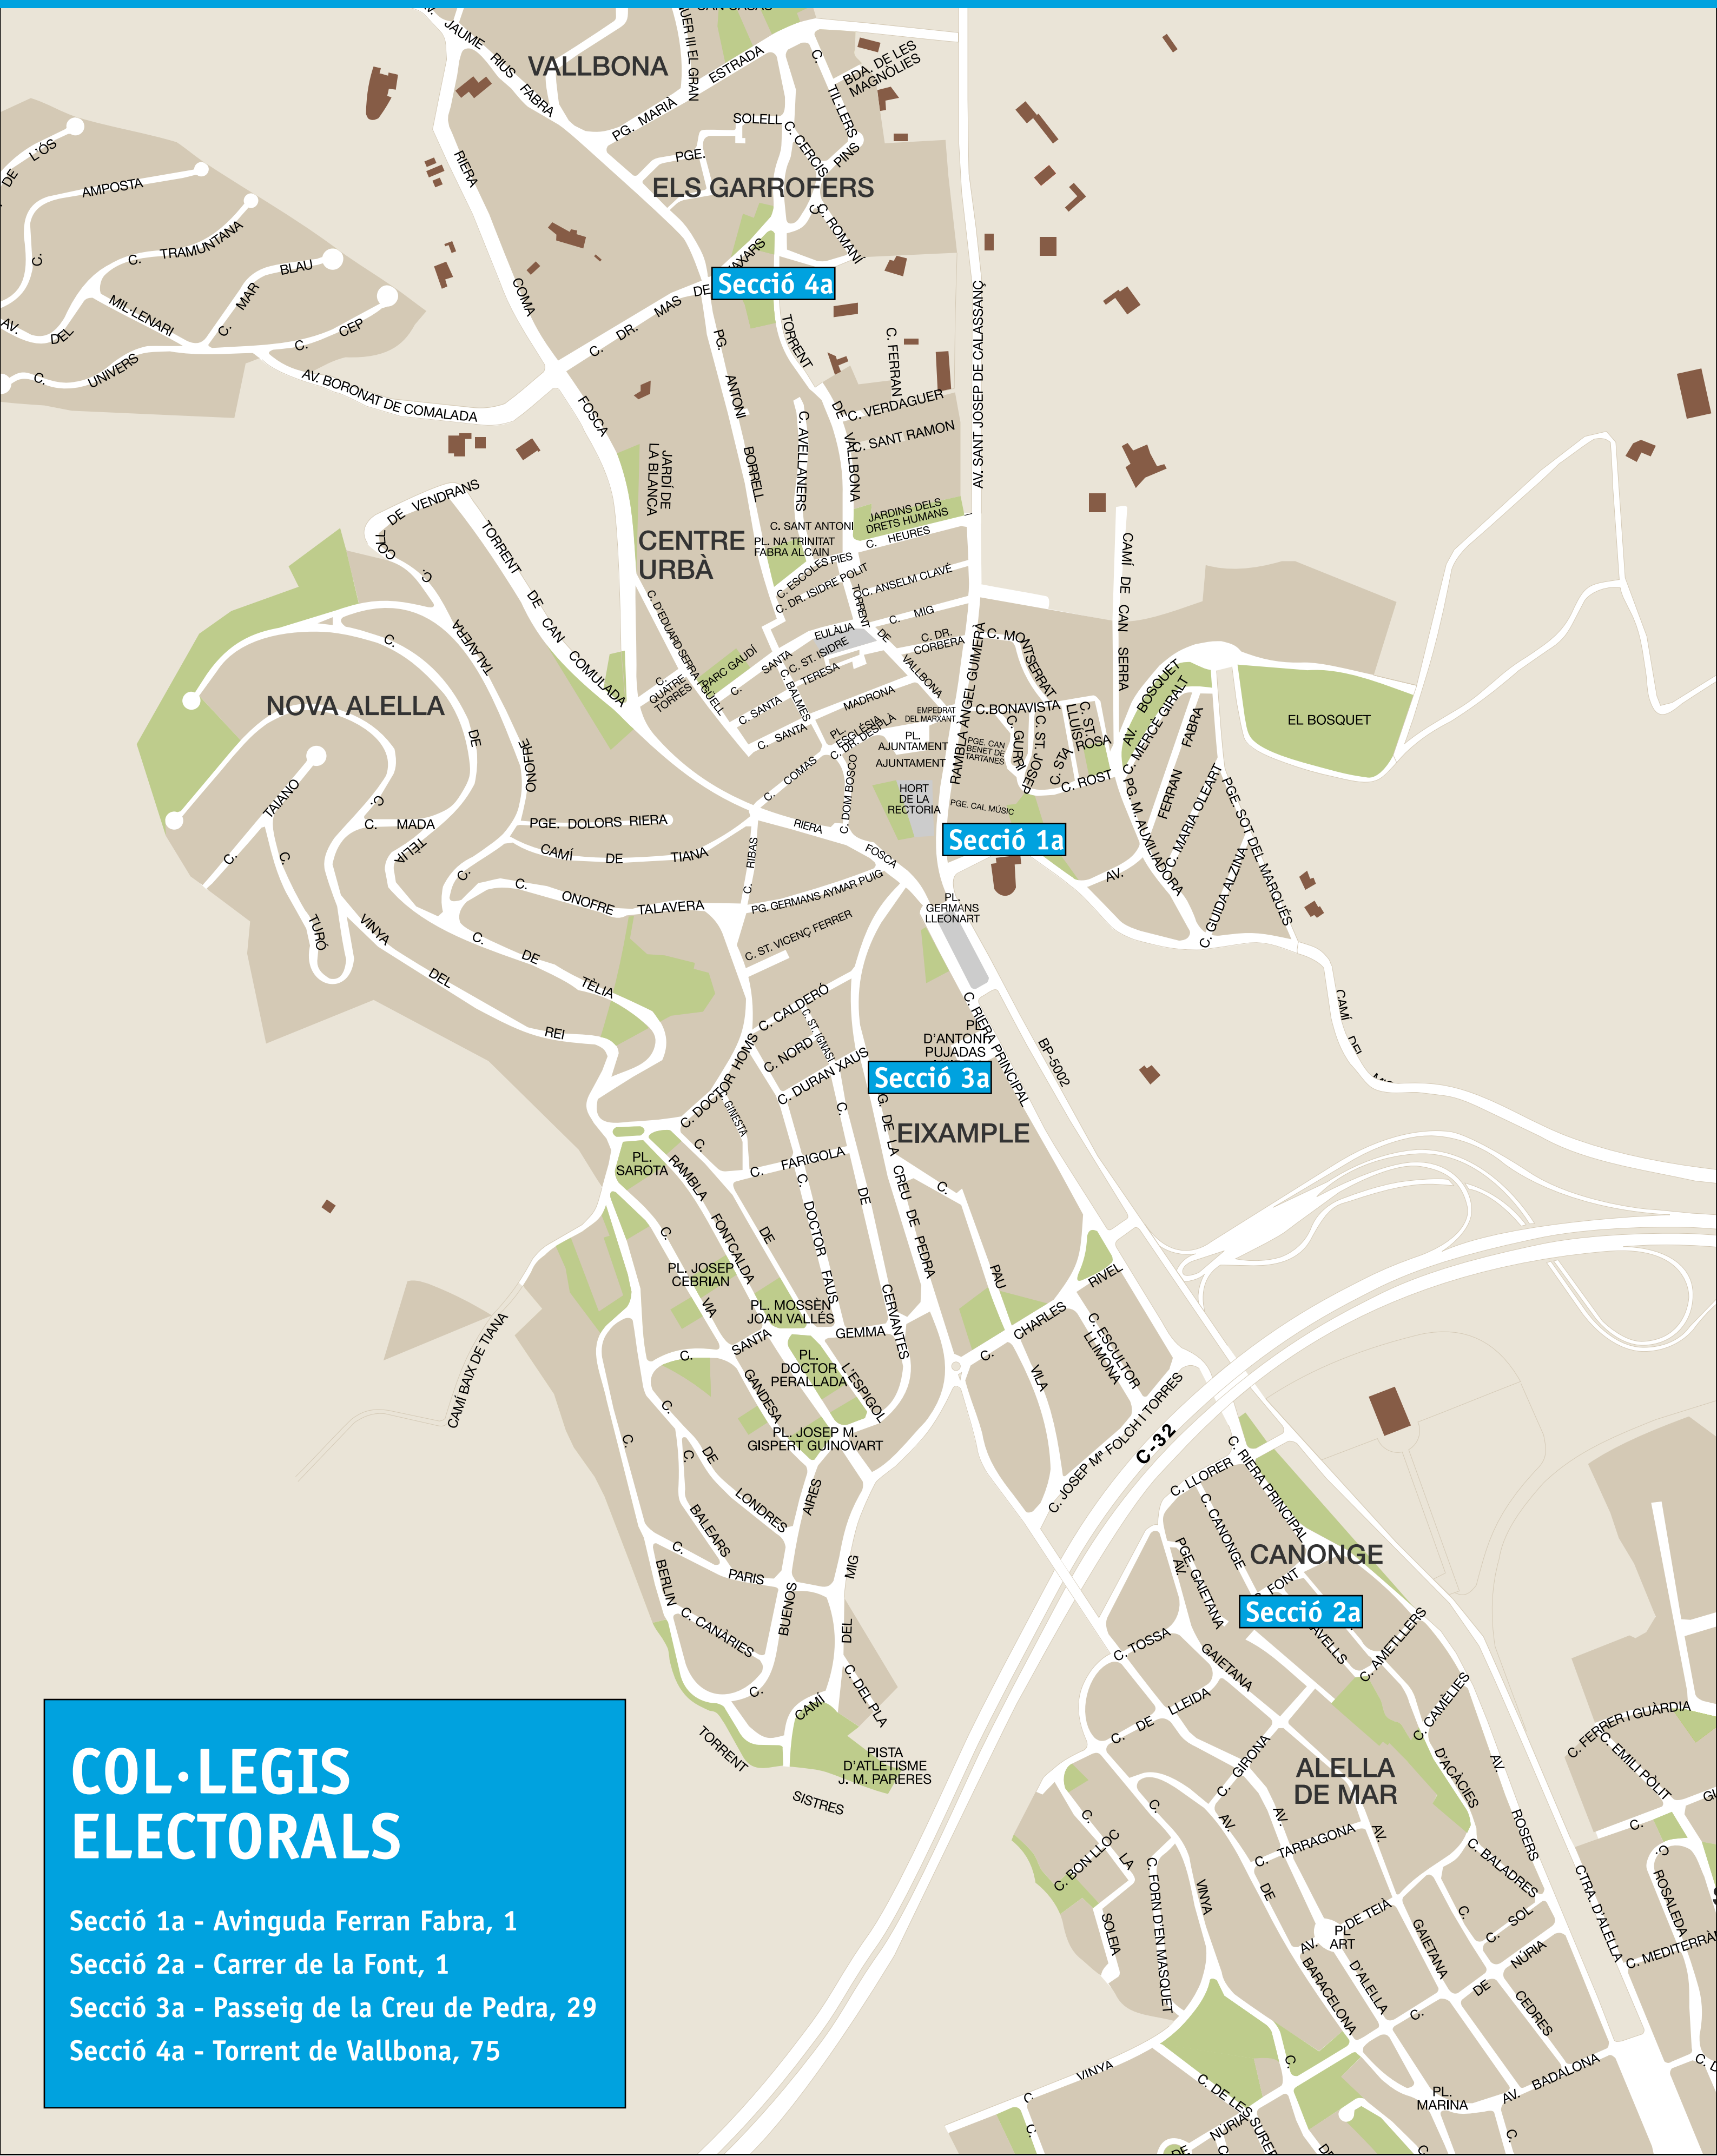

# ESPAI MUNICIPAL

## COL·LEGIS ELECTORALS

Secció 1a - Avinguda Ferran Fabra, 1

Secció 2a - Carrer de la Font, 1

Secció 3a - Passeig de la Creu de Pedra, 29

Secció 4a - Torrent de Vallbona, 75